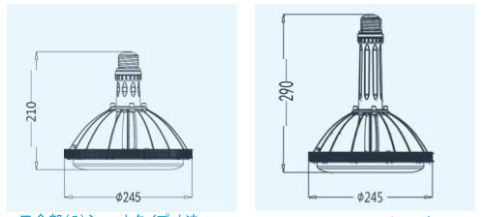

### XT 高天井用LED照明<口金E39>

<口金規格:E39> ◆防水規格:LEDモジュールIP68 / 電源IP67  
 ◆材質:本体アルミ合金(耐塩害塗料コーティング) ◆オプション:SPDサージ保護15kv

<60W/80W専用寸法>

<100W/120W専用寸法>

※他サイズは下記仕様書を参考にしてください。

### XI 高天井用LED照明<吊下げ式>

<チェーン吊り下げ式> ◆防水規格:LEDモジュールIP68 / 電源IP67  
 ◆材質:本体アルミ合金(耐塩害塗料コーティング) ◆オプション:SPDサージ保護15kv