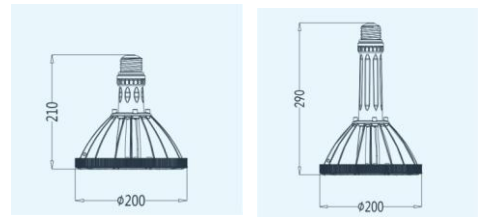

### XT 高天井用LED照明<口金E39>

<口金規格:E39> ◆防水規格:LEDモジュールIP68 / 電源IP67  
 ◆材質:本体アルミ合金(耐塩害塗料コーティング) ◆オプション:SPDサージ保護15kv

<60W/80W専用寸法>

<100W/120W専用寸法>

※他サイズは下記仕様書を参考にしてください。

### XI 高天井用LED照明<吊下げ式>

<チェーン吊り下げ式> ◆防水規格:LEDモジュールIP68 / 電源IP67  
 ◆材質:本体アルミ合金(耐塩害塗料コーティング) ◆オプション:SPDサージ保護15kv