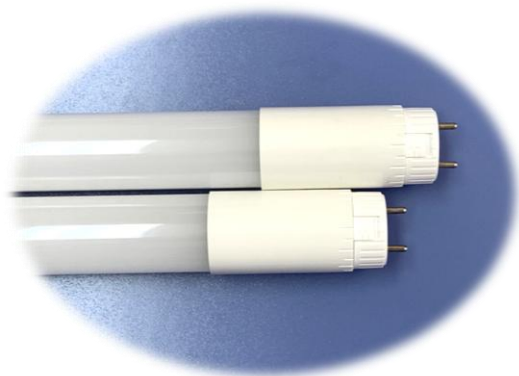

ベースライト／LED蛍光灯

new LEDベースライト 逆富士タイプ

- ・連結時に光が途切れないシームレス構造で器具両端までしっかりと発光します。
- ・チラつきがなく快適な美しい光をお届けします。
- ・取付やメンテナンスが簡単に行える親切設計。

製品名	消費電力	全光束	寸法(重量)	入力電圧	演色性	使用温度	配光角	色温度	設計寿命
TUBL-WH120WHF-5	40W (HF2灯用)	5,400 lm	L1250×W230×H65mm (2.5kg)	AC100V~240V	Ra80	-15℃~ +45℃	120°	5,000K	50,000時間

new

両側給電・片側給電 どちらでもOK 40W型フリー給電タイプ

- ・LED蛍光灯からLED蛍光灯への交換時、両側給電器具・片側給電器具どちらにも対応できます
- ・口金回転式で角度調整ができます
- ※既存蛍光灯からLED蛍光灯への変更は
どちらの工事でも構いません
- ・CISPR15対応

左右90°回転可

製品名	消費電力	全光束	寸法(重量)	口金	入力電圧	演色性	使用温度	配光角	色温度	設計寿命
TUNP-WH120A(C)FR	16W	2,600 lm	φ 26 × 1198mm (200g)	G13 回転式	AC100V~240V	Ra85	-15℃~ +45℃	300°	5,000K	50,000時間
TUNP-WH60A(C)FR	7W	1,100 lm	φ 26 × 580mm (120g)							

確かな実績と性能で低価格を実現！ 蛍光灯20W,110W代替

蛍光灯代替 LED照明

CISPR15対応

製品名	消費電力	全光束	寸法(重量)	口金	入力電圧	演色性	使用温度	配光角	色温度	設計寿命
TUNP-WH60A(T)α	7W	1,100 lm	φ 26 × 580mm (120g)	G13	AC100V~240V	Ra80	-15℃~ +45℃	300°	5,000K	50,000時間
TUNP-WH240A-Sα	36W	6,000 lm	φ 30 × 2367mm (640g)	R17d						