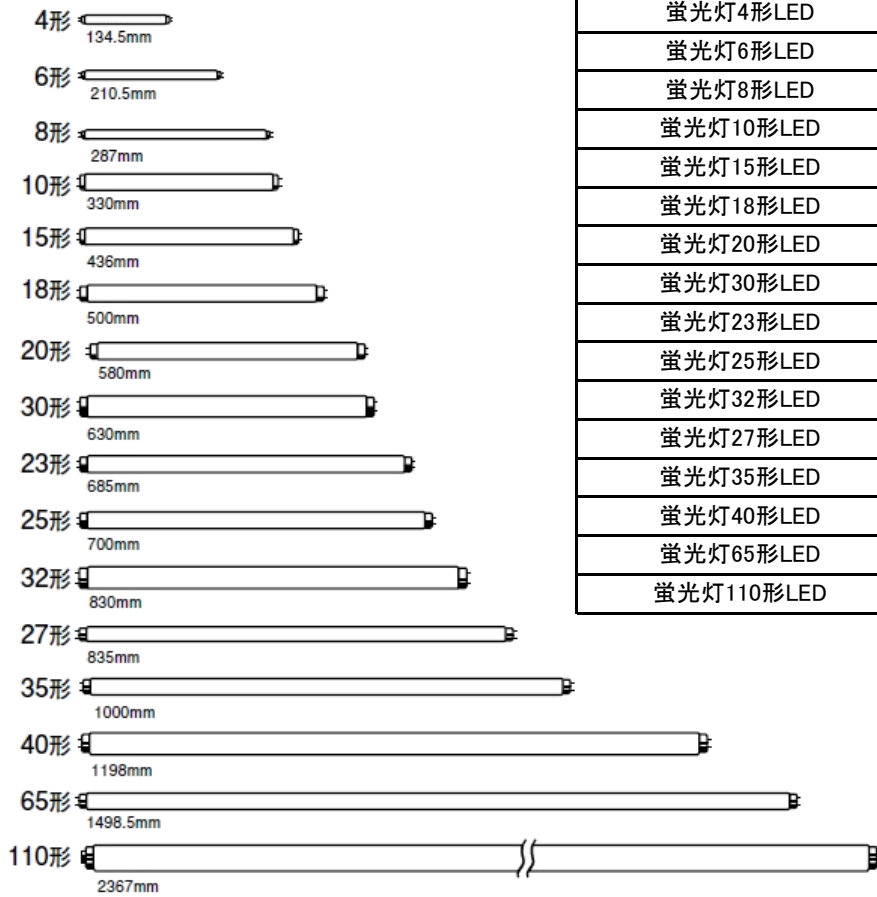

new

両側給電・片側給電 どちらでもOK 40W型フリー給電タイプ

- ・LED蛍光灯からLED蛍光灯への交換時、両側給電器具・片側給電器具どちらにも対応できます
- ・口金回転式で角度調整ができます
- ※既存蛍光灯からLED蛍光灯への変更は
どちらの工事でも構いません
- ・CISPR15対応

左右90°回転可

製品名	消費電力	全光束	寸法(重量)	口金	入力電圧	演色性	使用温度	配光角	色温度	設計寿命
TUNP-WH120A(C)FR	16W	2,600 lm	φ 26 × 1198mm (200g)	G13 回転式	AC100V~240V	Ra85	-15℃~ +45℃	300°	5,000K	50,000時間
TUNP-WH60A(C)FR	7W	1,100 lm	φ 26 × 580mm (120g)							

確かな実績と性能で低価格を実現！ 蛍光灯20W,110W代替

蛍光灯代替 LED照明

CISPR15対応

製品名	消費電力	全光束	寸法(重量)	口金	入力電圧	演色性	使用温度	配光角	色温度	設計寿命
TUNP-WH60A(T)α	7W	1,100 lm	φ 26 × 580mm (120g)	G13	AC100V~240V	Ra80	-15℃~ +45℃	300°	5,000K	50,000時間
TUNP-WH240A-Sα	36W	6,000 lm	φ 30 × 2367mm (640g)	R17d						

LED蛍光灯各種サイズ 対応可能です

直管蛍光灯

型 式	寸 法
蛍光灯4形LED	134.5mm
蛍光灯6形LED	210.5mm
蛍光灯8形LED	287mm
蛍光灯10形LED	330mm
蛍光灯15形LED	436mm
蛍光灯18形LED	500mm
蛍光灯20形LED	580mm
蛍光灯30形LED	630mm
蛍光灯23形LED	685mm
蛍光灯25形LED	700mm
蛍光灯32形LED	830mm
蛍光灯27形LED	835mm
蛍光灯35形LED	1000mm
蛍光灯40形LED	1198mm
蛍光灯65形LED	1498.5mm
蛍光灯110形LED	2367mm